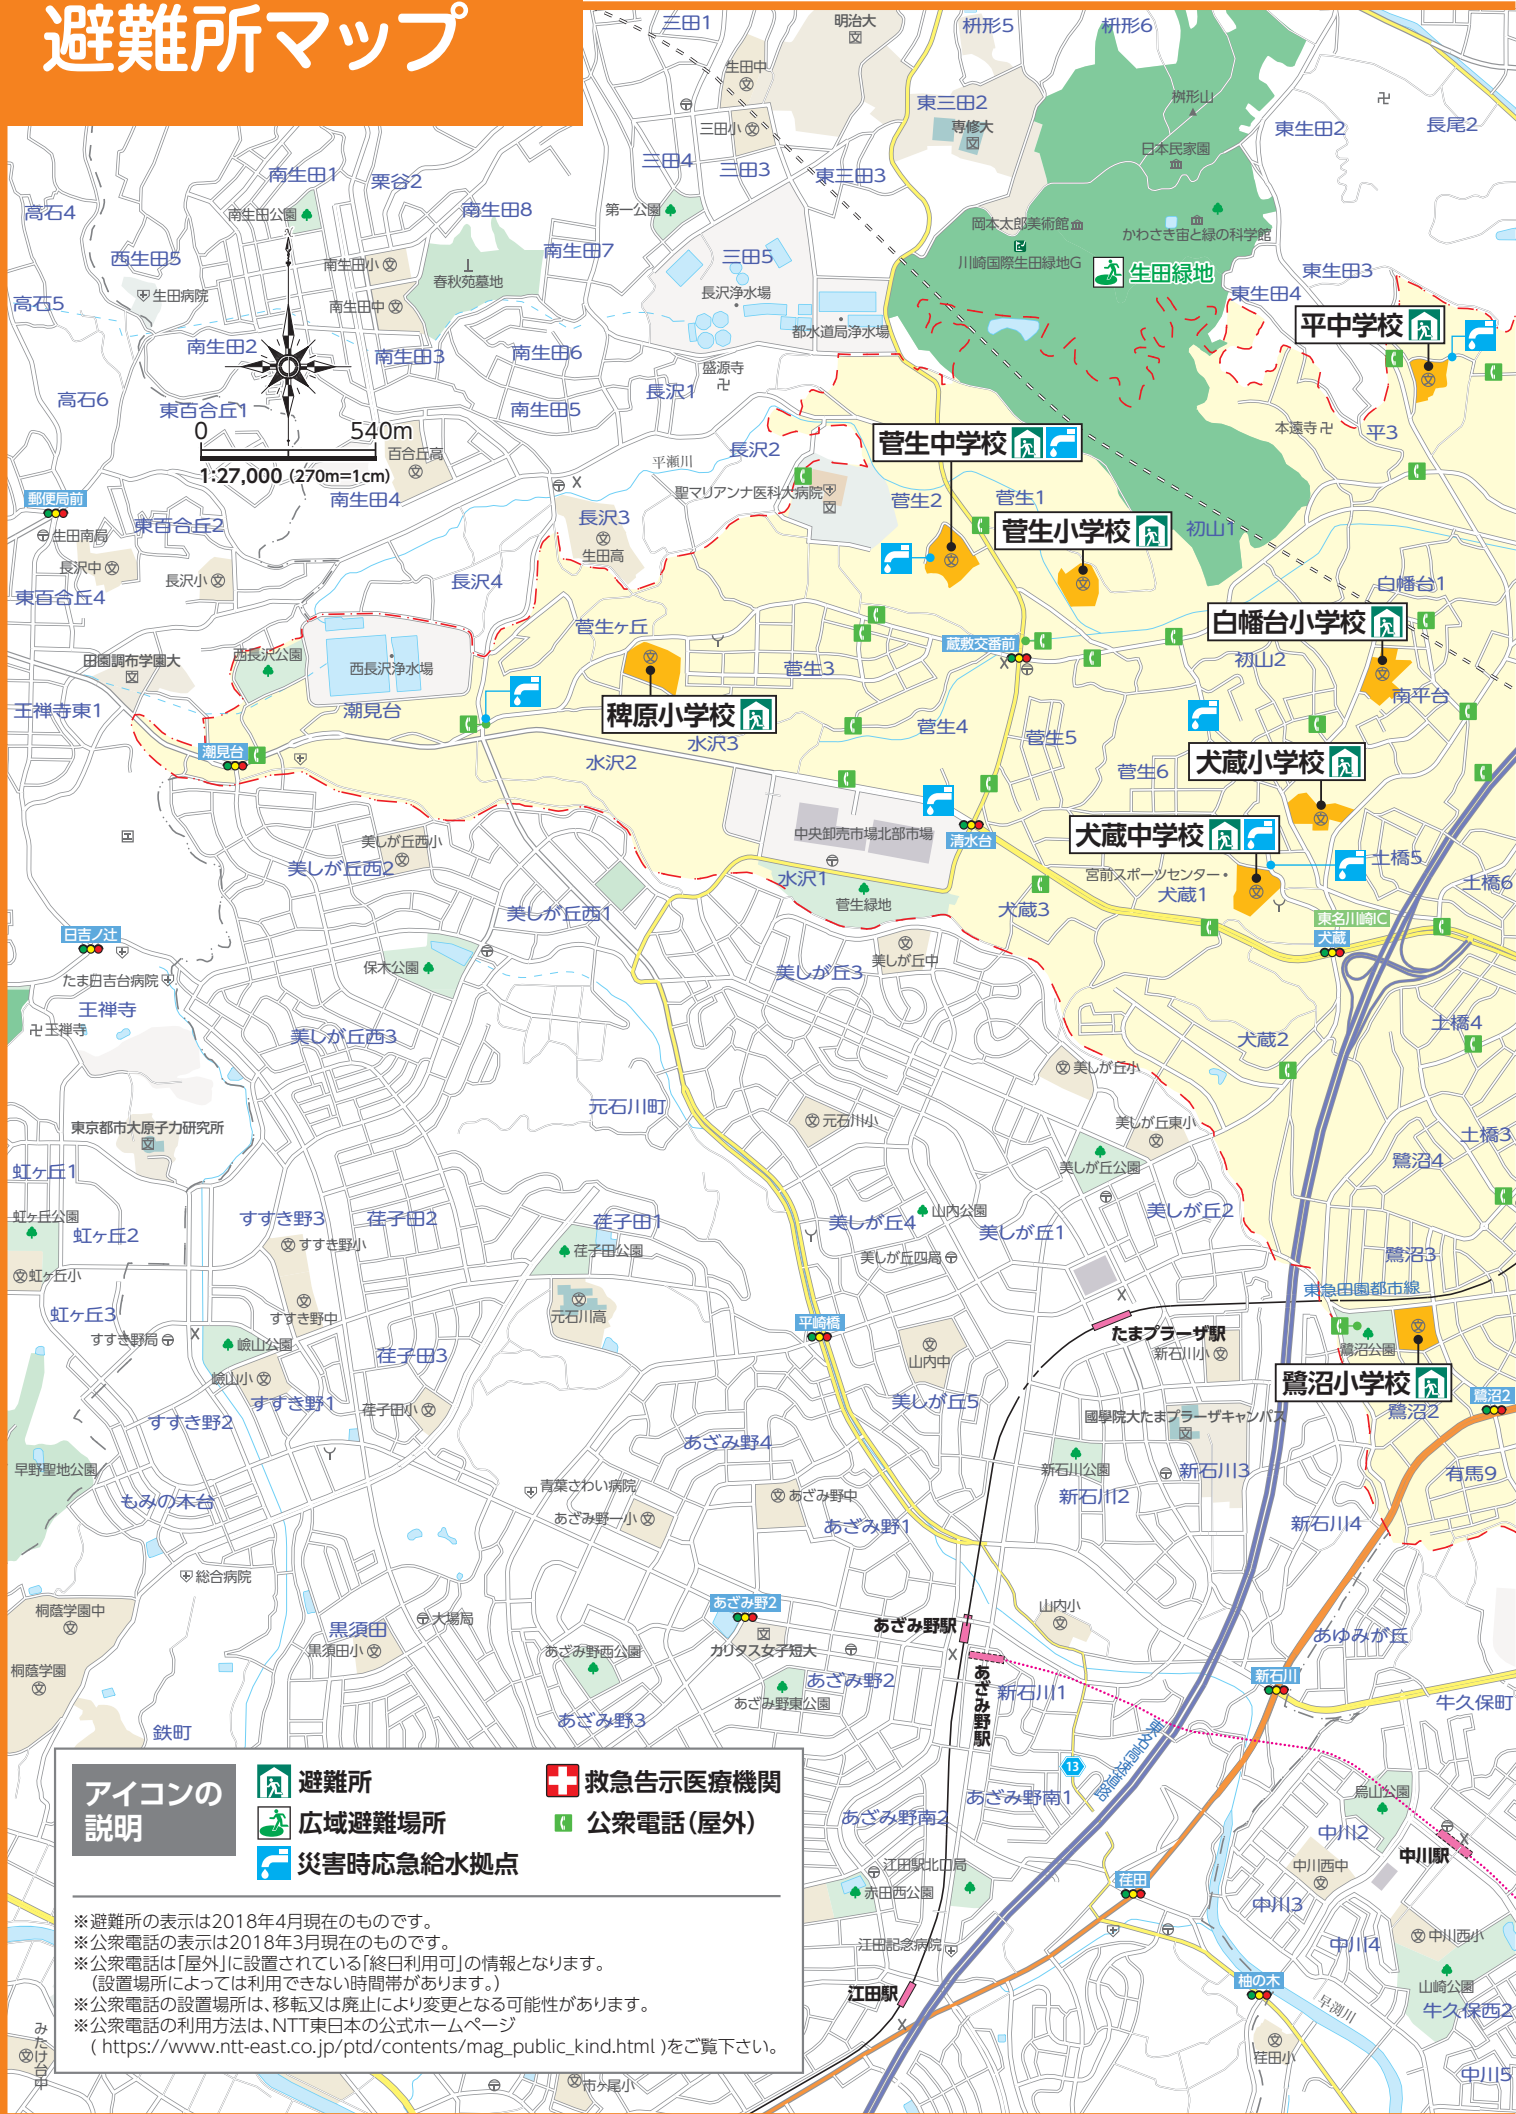

# 避難所マップ

**アイコンの説明**

避難所	救急告示医療機関
広域避難場所	公衆電話(屋外)
災害時応急給水拠点	

※避難所の表示は2018年4月現在のものです。  
 ※公衆電話の表示は2018年3月現在のものです。  
 ※公衆電話は「屋外」に設置されている「終日利用可」の情報となります。  
 (設置場所によっては利用できない時間帯があります。)  
 ※公衆電話の設置場所は、移転又は廃止により変更となる可能性があります。  
 ※公衆電話の利用方法は、NTT東日本の公式ホームページ  
 ([https://www.ntt-east.co.jp/ptd/contents/mag\\_public\\_kind.html](https://www.ntt-east.co.jp/ptd/contents/mag_public_kind.html)) をご覧下さい。