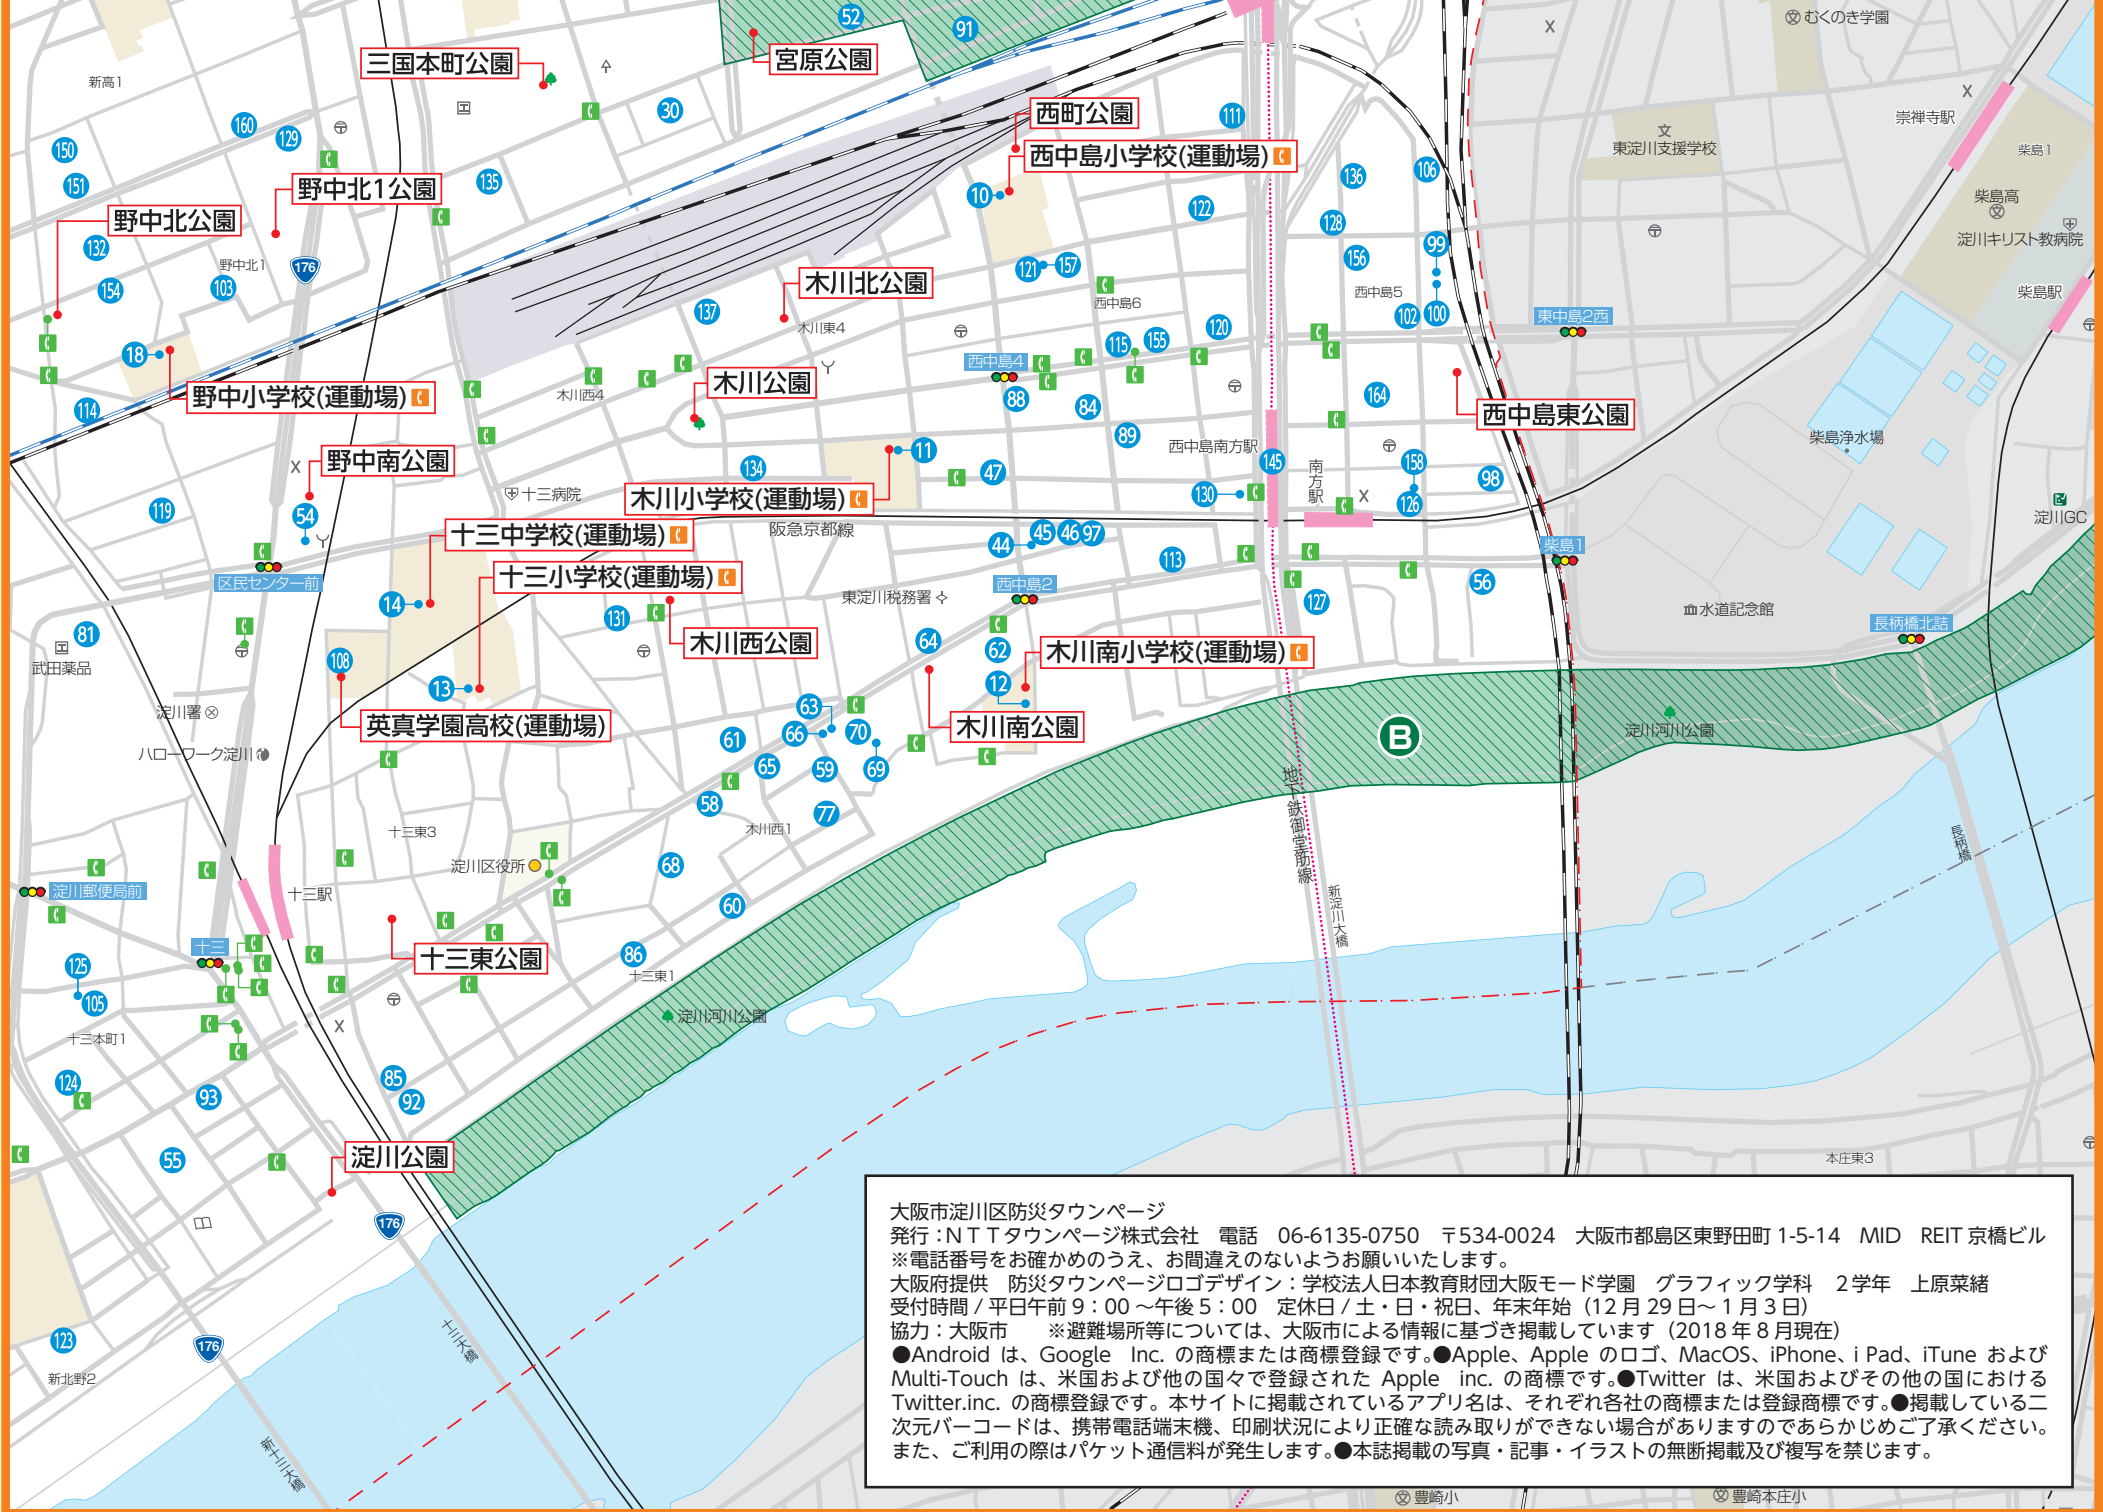

大阪市淀川区防災タウンページ
発行：N T Tタウンページ株式会社 電話 06-6135-0750 〒534-0024 大阪市都島区東野田町 1-5-14 MID REIT 京橋ビル
※電話番号をお確かめのうえ、お間違えのないようお願いいたします。
大阪府提供 防災タウンページロゴデザイン：学校法人日本教育財団大阪モード学園 グラフィック学科 2学年 上原菜緒
受付時間 / 平日午前 9:00 ~ 午後 5:00 定休日 / 土・日・祝日、年末年始 (12月29日 ~ 1月3日)
協力：大阪市 ※避難場所等については、大阪市による情報に基づき掲載しています (2018年8月現在)
●Android は、Google Inc. の商標または商標登録です。●Apple、Apple のロゴ、MacOS、iPhone、i Pad、iTune および
Multi-Touch は、米国および他の国々で登録された Apple inc. の商標です。●Twitter は、米国およびその他の国における
Twitter.inc. の商標登録です。本サイトに掲載されているアプリ名は、それぞれ各社の商標または登録商標です。●掲載している二
次元バーコードは、携帯電話端末機、印刷状況により正確な読み取りができない場合がありますのであらかじめご了承ください。
また、ご利用の際はパケット通信料が発生します。●本誌掲載の写真・記事・イラストの無断掲載及び複写を禁じます。