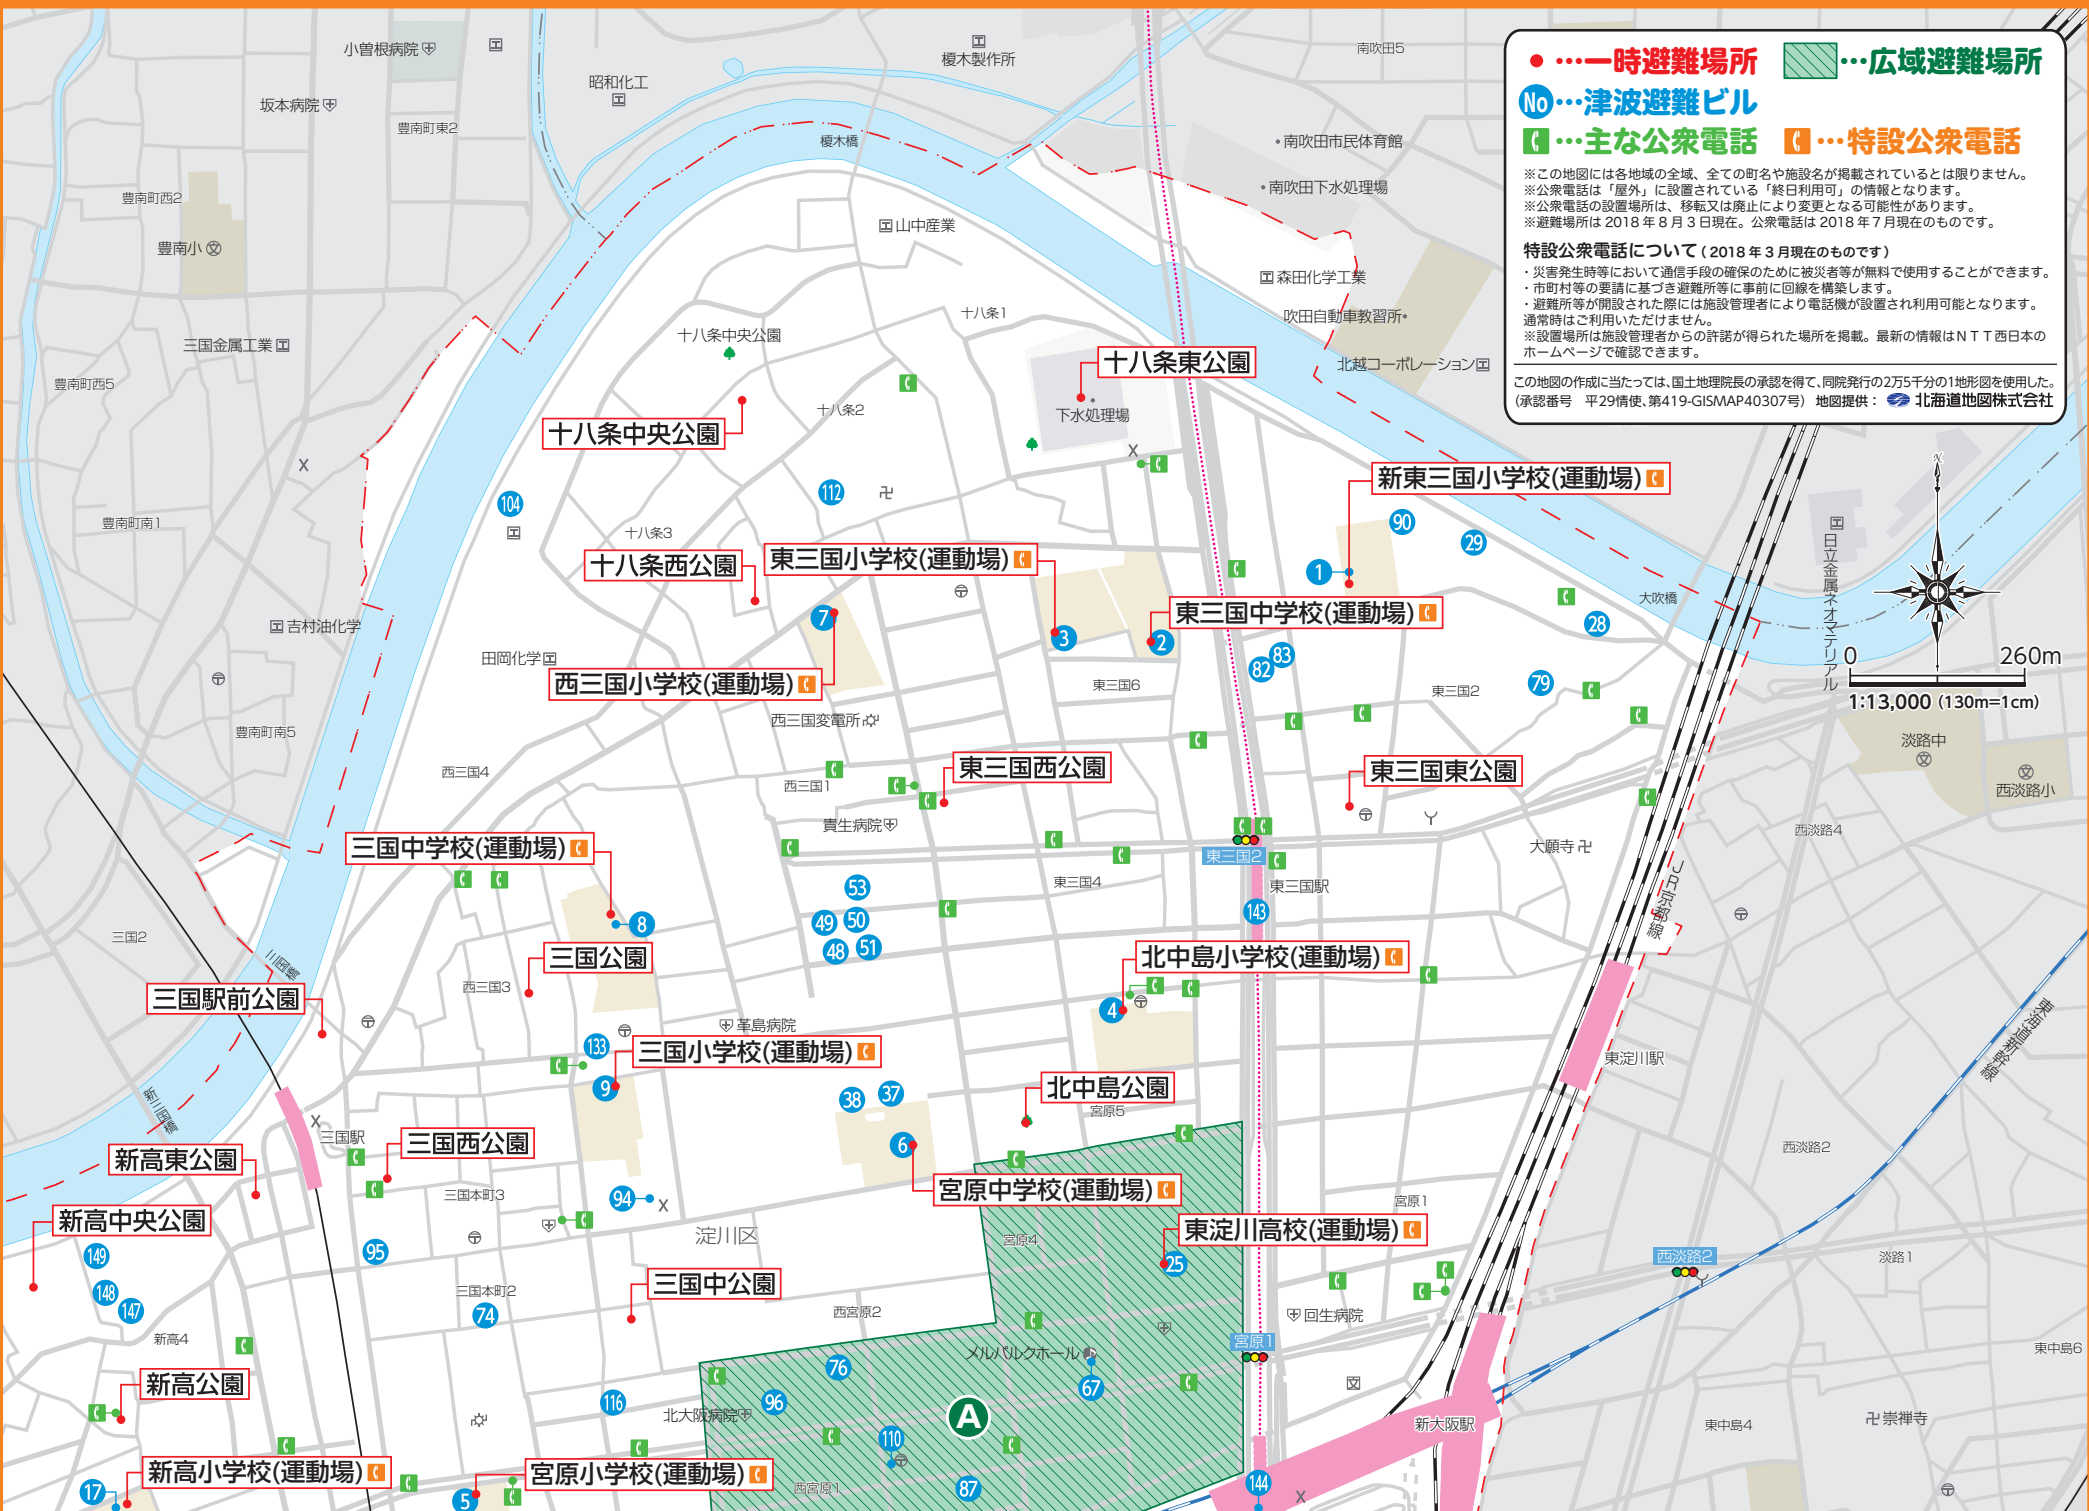

● ...一時避難場所   ...広域避難場所
No ...津波避難ビル
☎ ...主な公衆電話   ☎ ...特設公衆電話

※この地図には各地域の全域、全ての町名や施設名が掲載されているとは限りません。
※公衆電話は「屋外」に設置されている「終日利用可」の情報となります。
※公衆電話の設置場所は、移転又は廃止により変更となる可能性があります。
※避難場所は2018年8月3日現在。公衆電話は2018年7月現在のものです。

特設公衆電話について(2018年3月現在のもので)
・災害発生時等において通信手段の確保のために被災者等が無料で使用することができます。
・市町村等の要請に基づき避難所等に事前に回線を構築します。
・避難所等が開設された際には施設管理者により電話機が設置され利用可能となります。
・通常時にご利用いただけません。
※設置場所は施設管理者からの許諾が得られた場所を掲載。最新の情報はN T T西日本のホームページで確認できます。

この地図の作成に当たっては、国土地理院長の承認を得て、同院発行の2万5千分の1地形図を使用した。
(承認番号 平29情使_第419-GISMAP40307号) 地図提供: 北海道地図株式会社