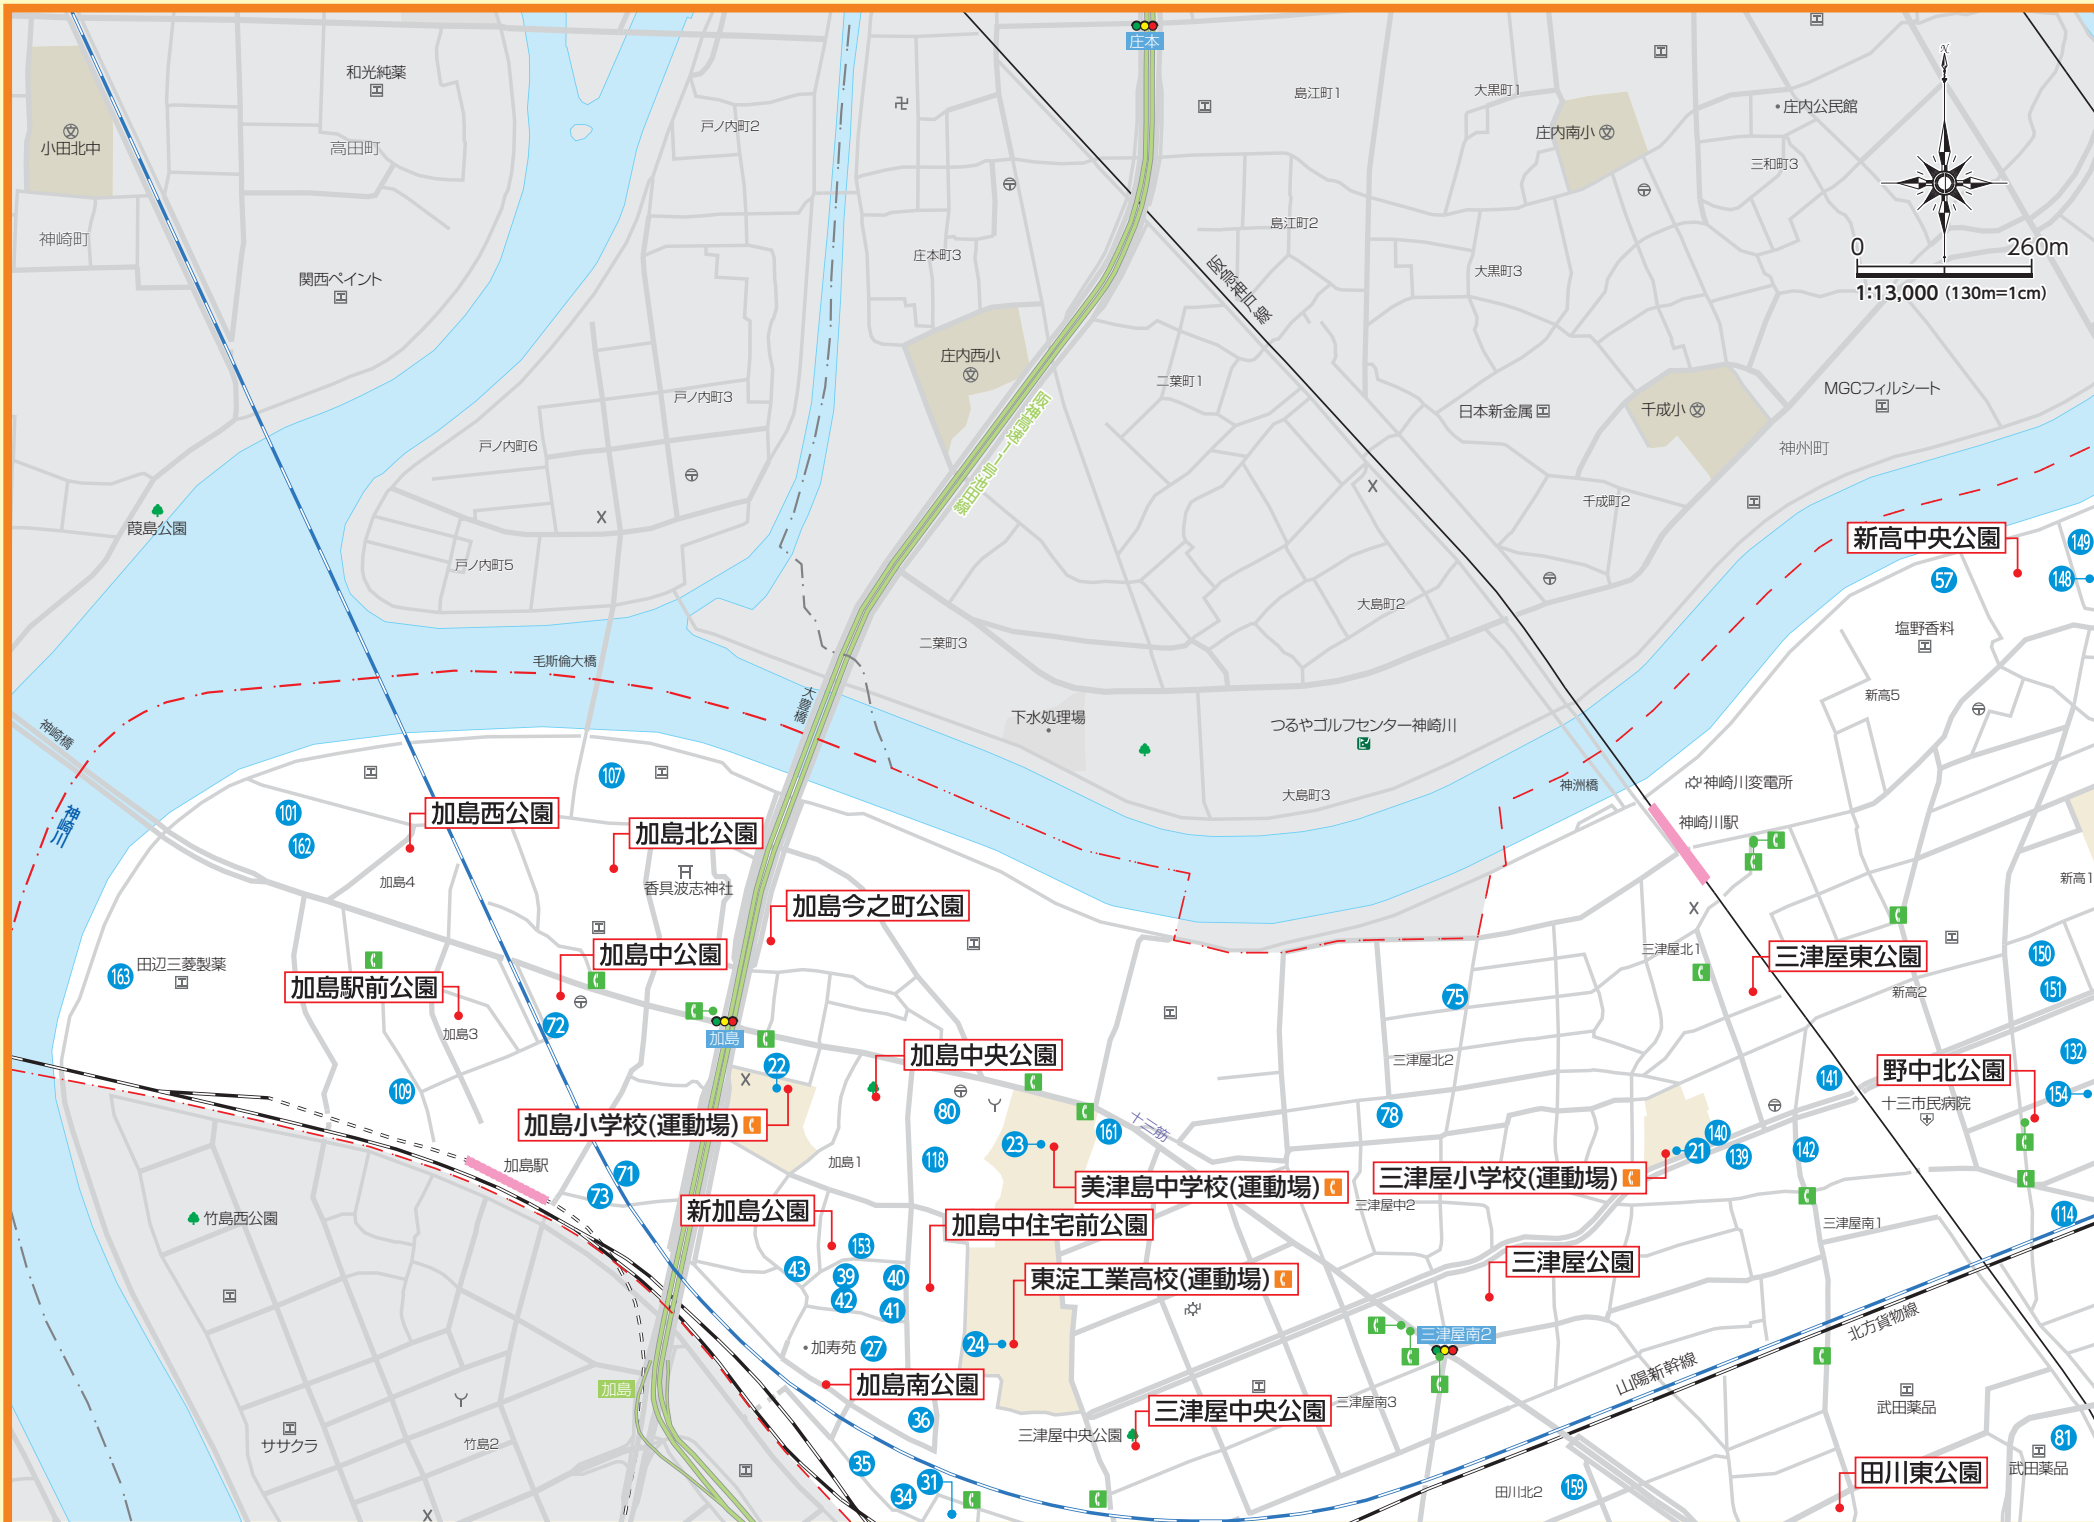

MEMO

.....

.....

.....

.....

加島西公園

加島北公園

加島今之町公園