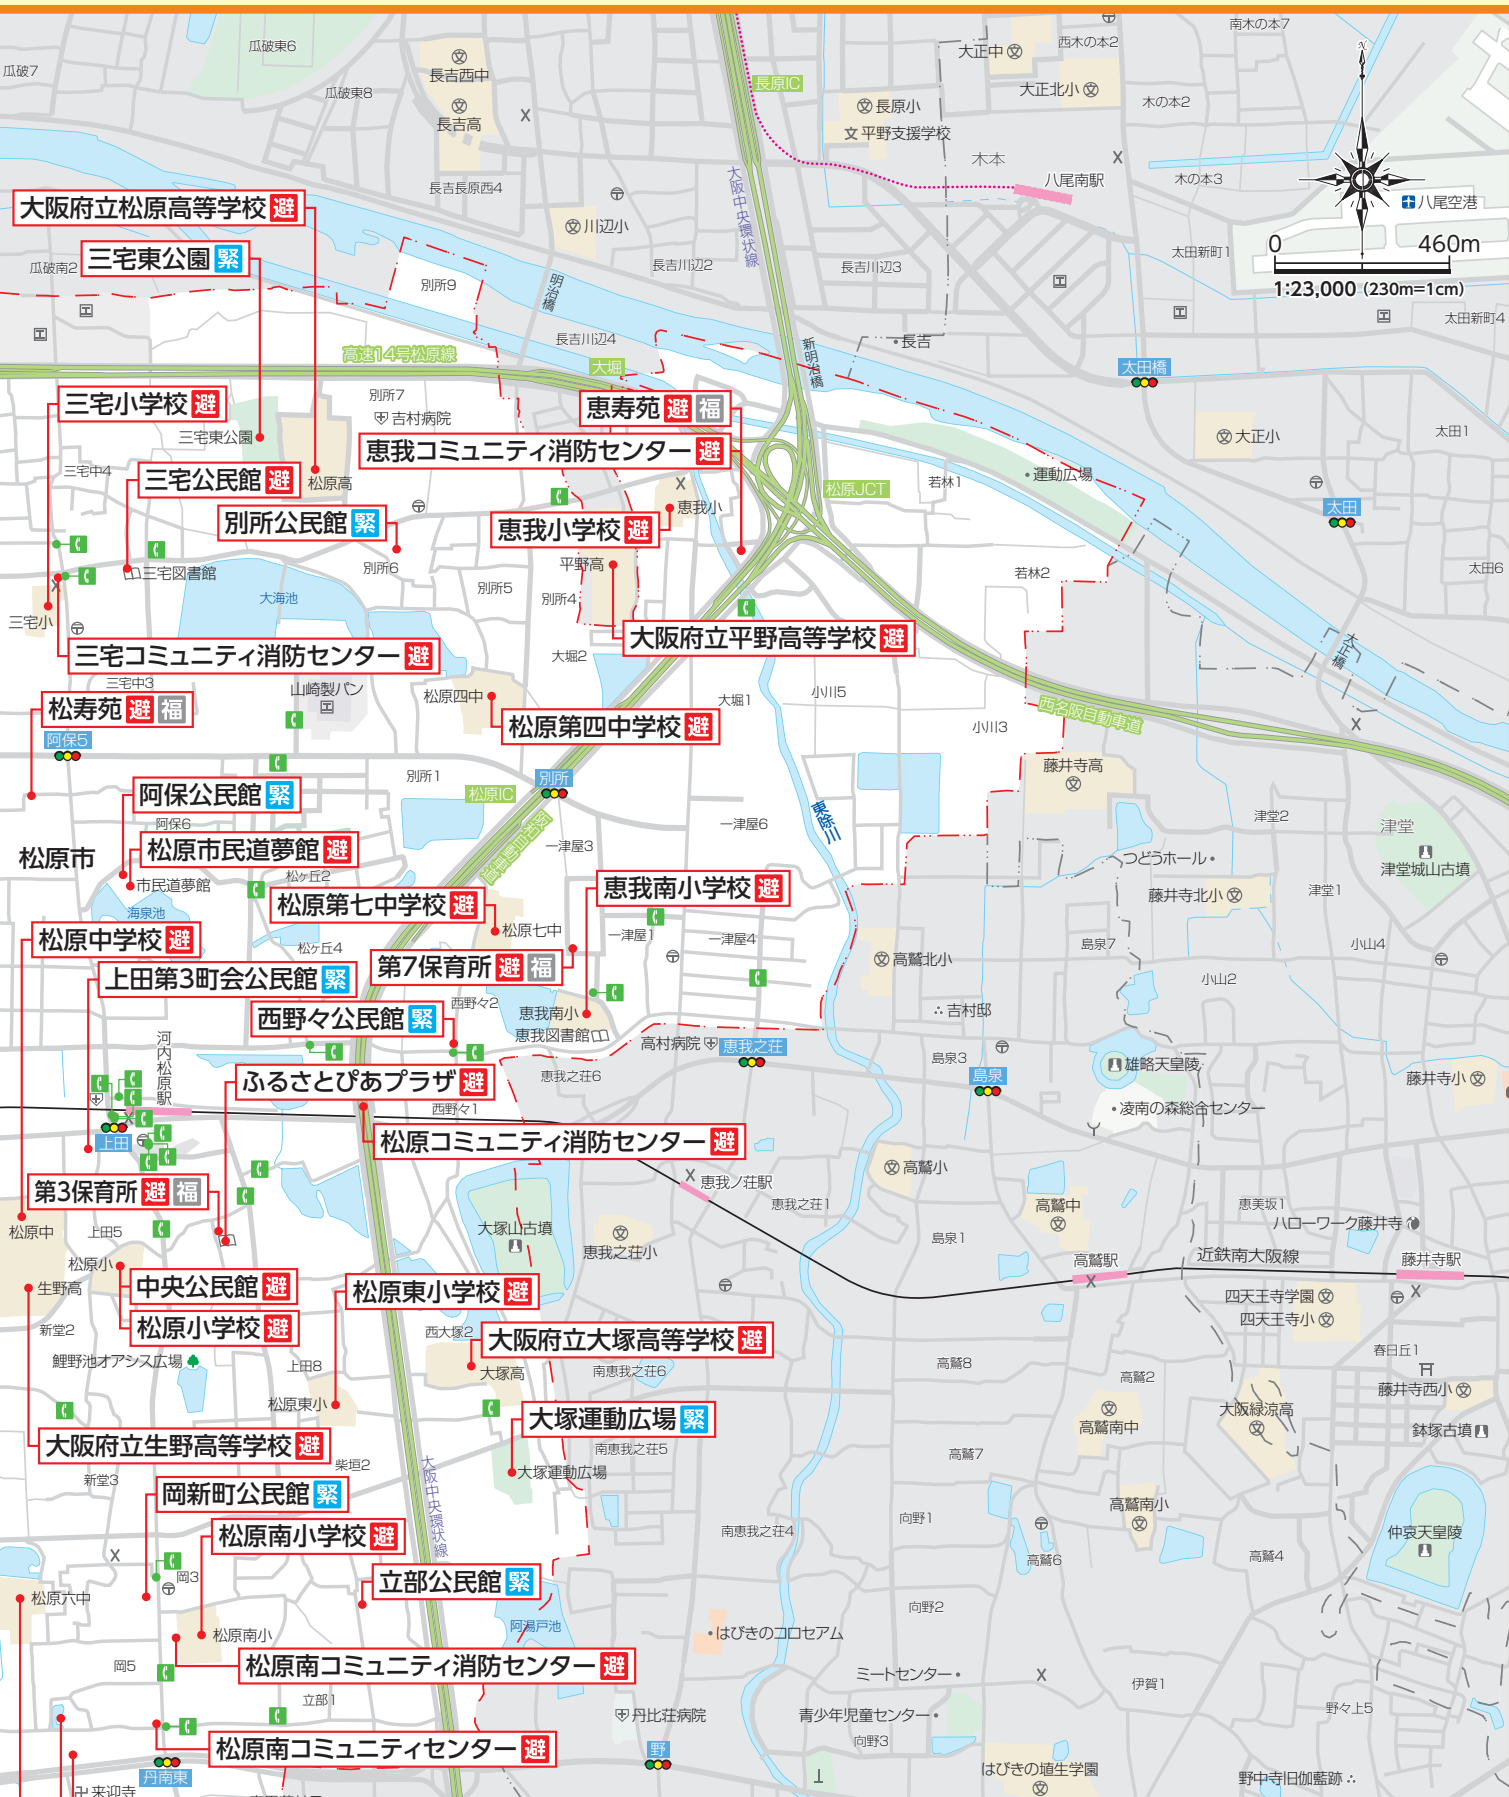

緊 …指定緊急避難場所 **福** …福祉避難所
避 …指定避難所 ☎ …主な公衆電話

※この地図には各地域の全域、全ての町名や施設名が掲載されているとは限りません。
 ※公衆電話は「屋外」に設置されている「終日利用可」の情報となります。
 ※公衆電話の設置場所は、移転又は廃止により変更となる可能性があります。
 ※公衆電話は2018年5月現在のものです。

この地図の作成に当たっては、国土地理院長の承認を得て、同院発行の2万5千分の1地形図を使用した。
 (承認番号 平29情使、第419-GISMAP40313号) 地図提供: 北海道地図株式会社

※避難所等については松原市のホームページ(2018年7月13日)の情報に基づくものです。

発行：NTTタウンページ株式会社 〒534-0024 大阪市都島区東野田町1-5-14 MID REIT 京橋ビル

06-6135-0750 ※電話番号をお確かめのうえ、お間違のないようお願いいたします。

受付時間 / 平日 午前9:00～午後5:00 定休日 / 土・日・祝日・年末年始(12月29日～1月3日)

大阪府提供 防災タウンページロゴデザイン：学校法人日本教育財団大阪モード学園 グラフィック学科 2学年 上原菜緒