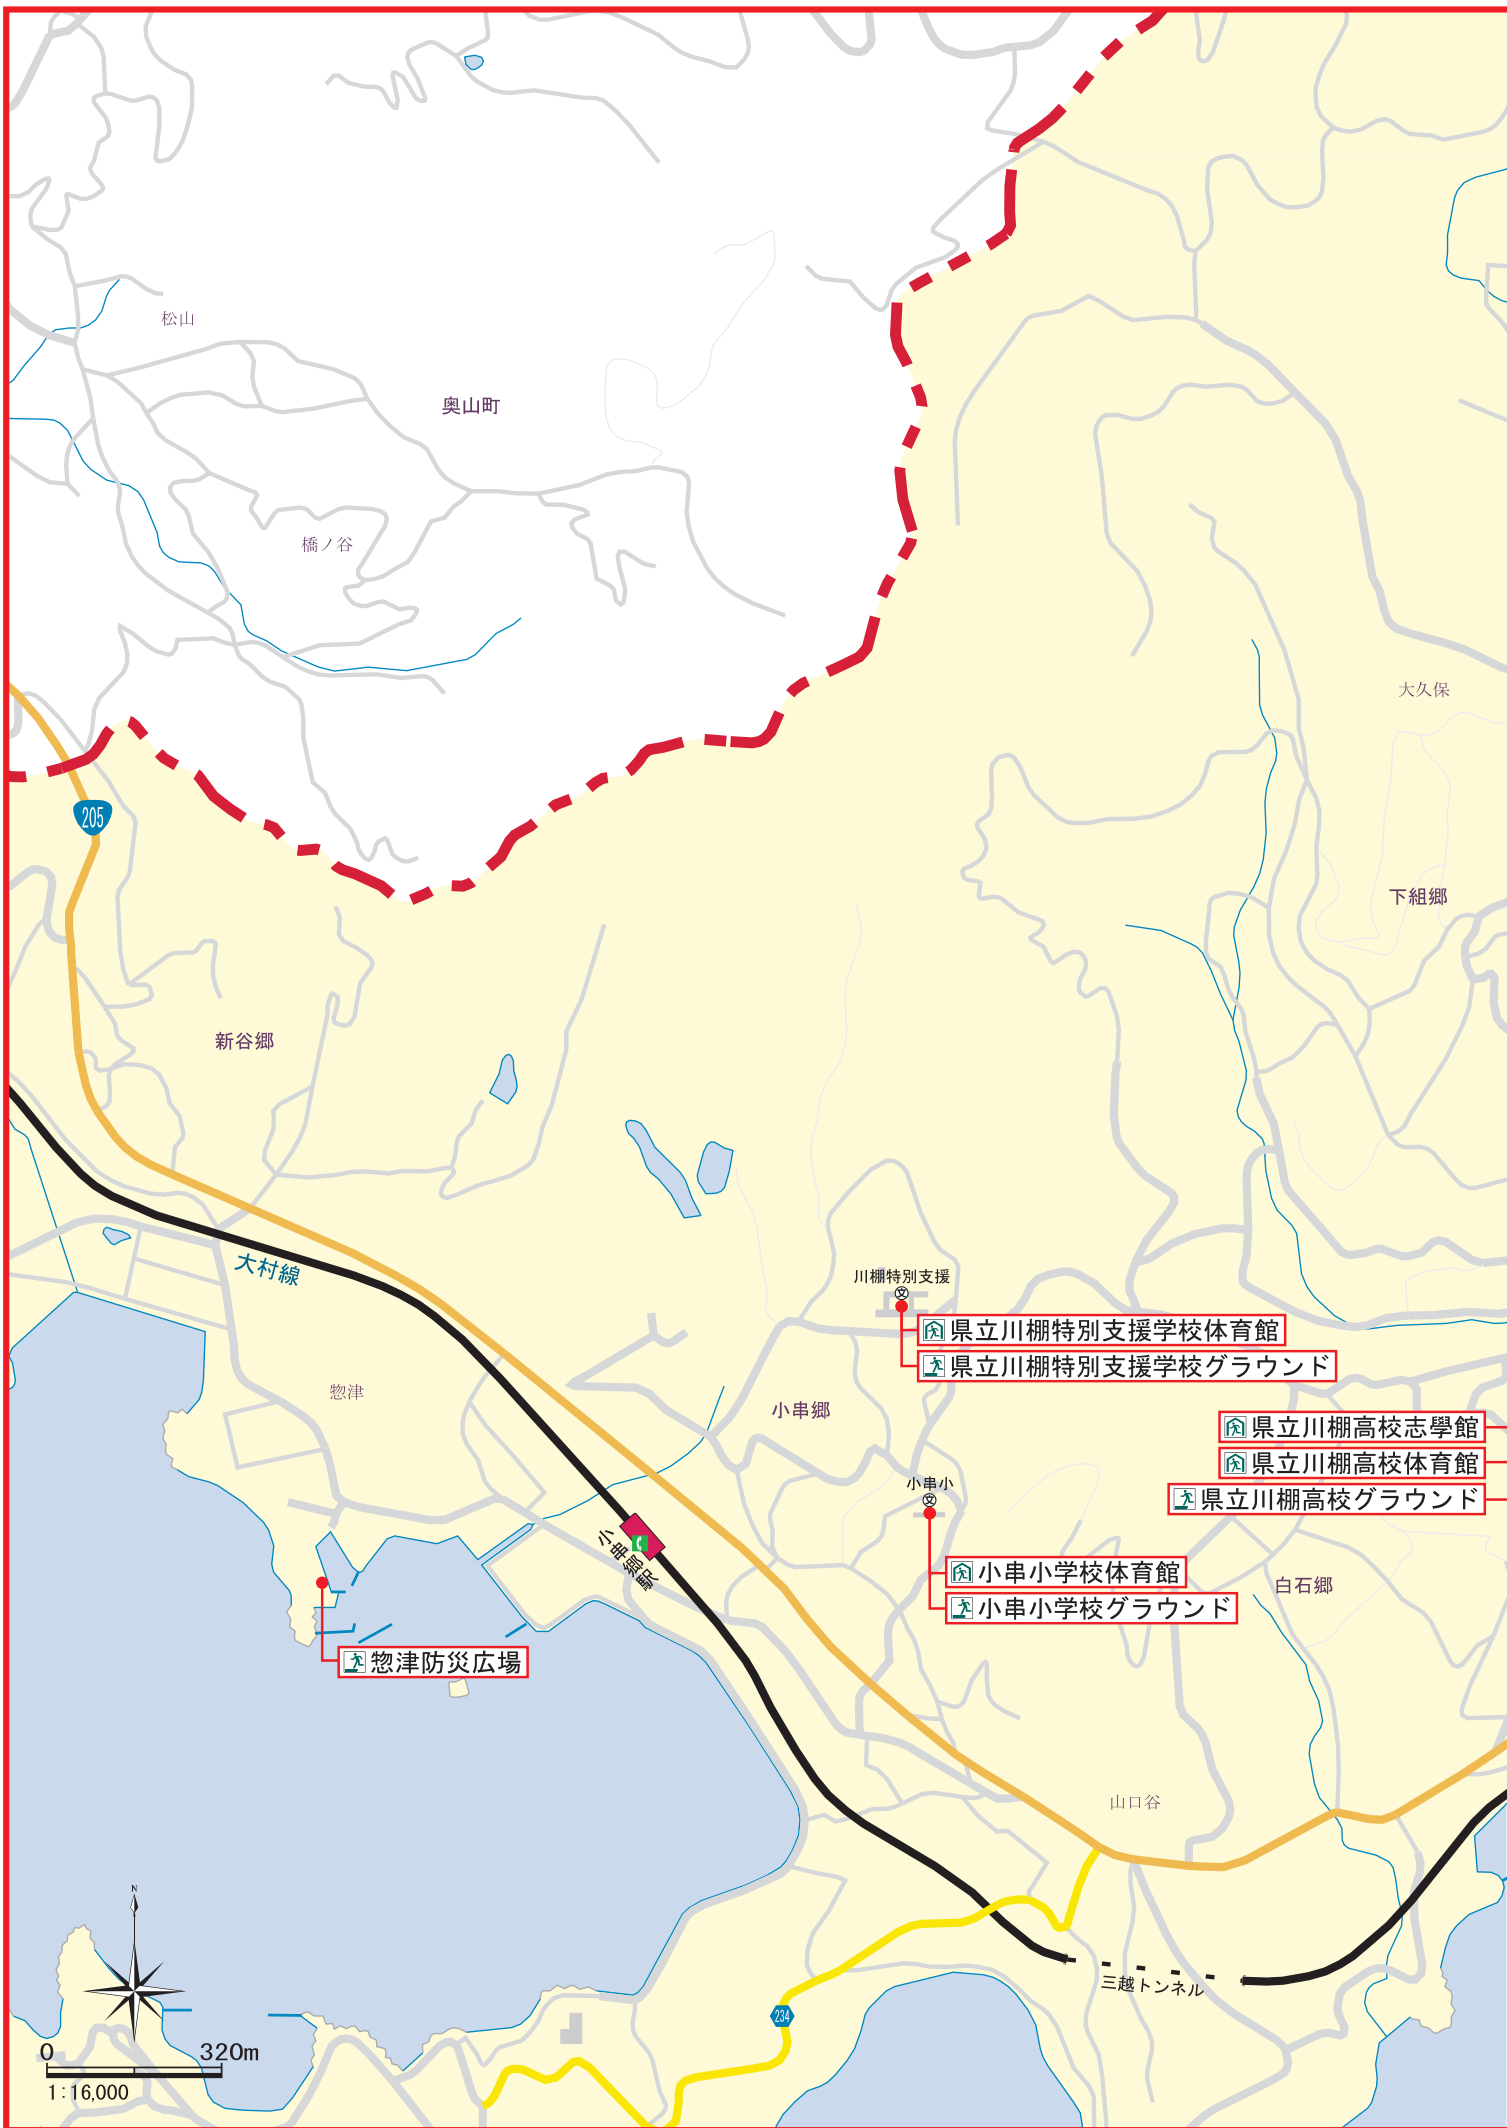

東彼杵郡(川棚町・波佐見町)防災

+

公衆電話マップ

村木郷グラウンド

村木郷公民館

皿山郷公民館

中央グラウンド

稗木場郷グラウンド

稗木場郷公民館

甲長野郷公民館

甲長野郷グラウンド

デイサービスセンターはさみ荘

特別養護老人ホームはさみ荘

0 320m
1:16,000

長野郷