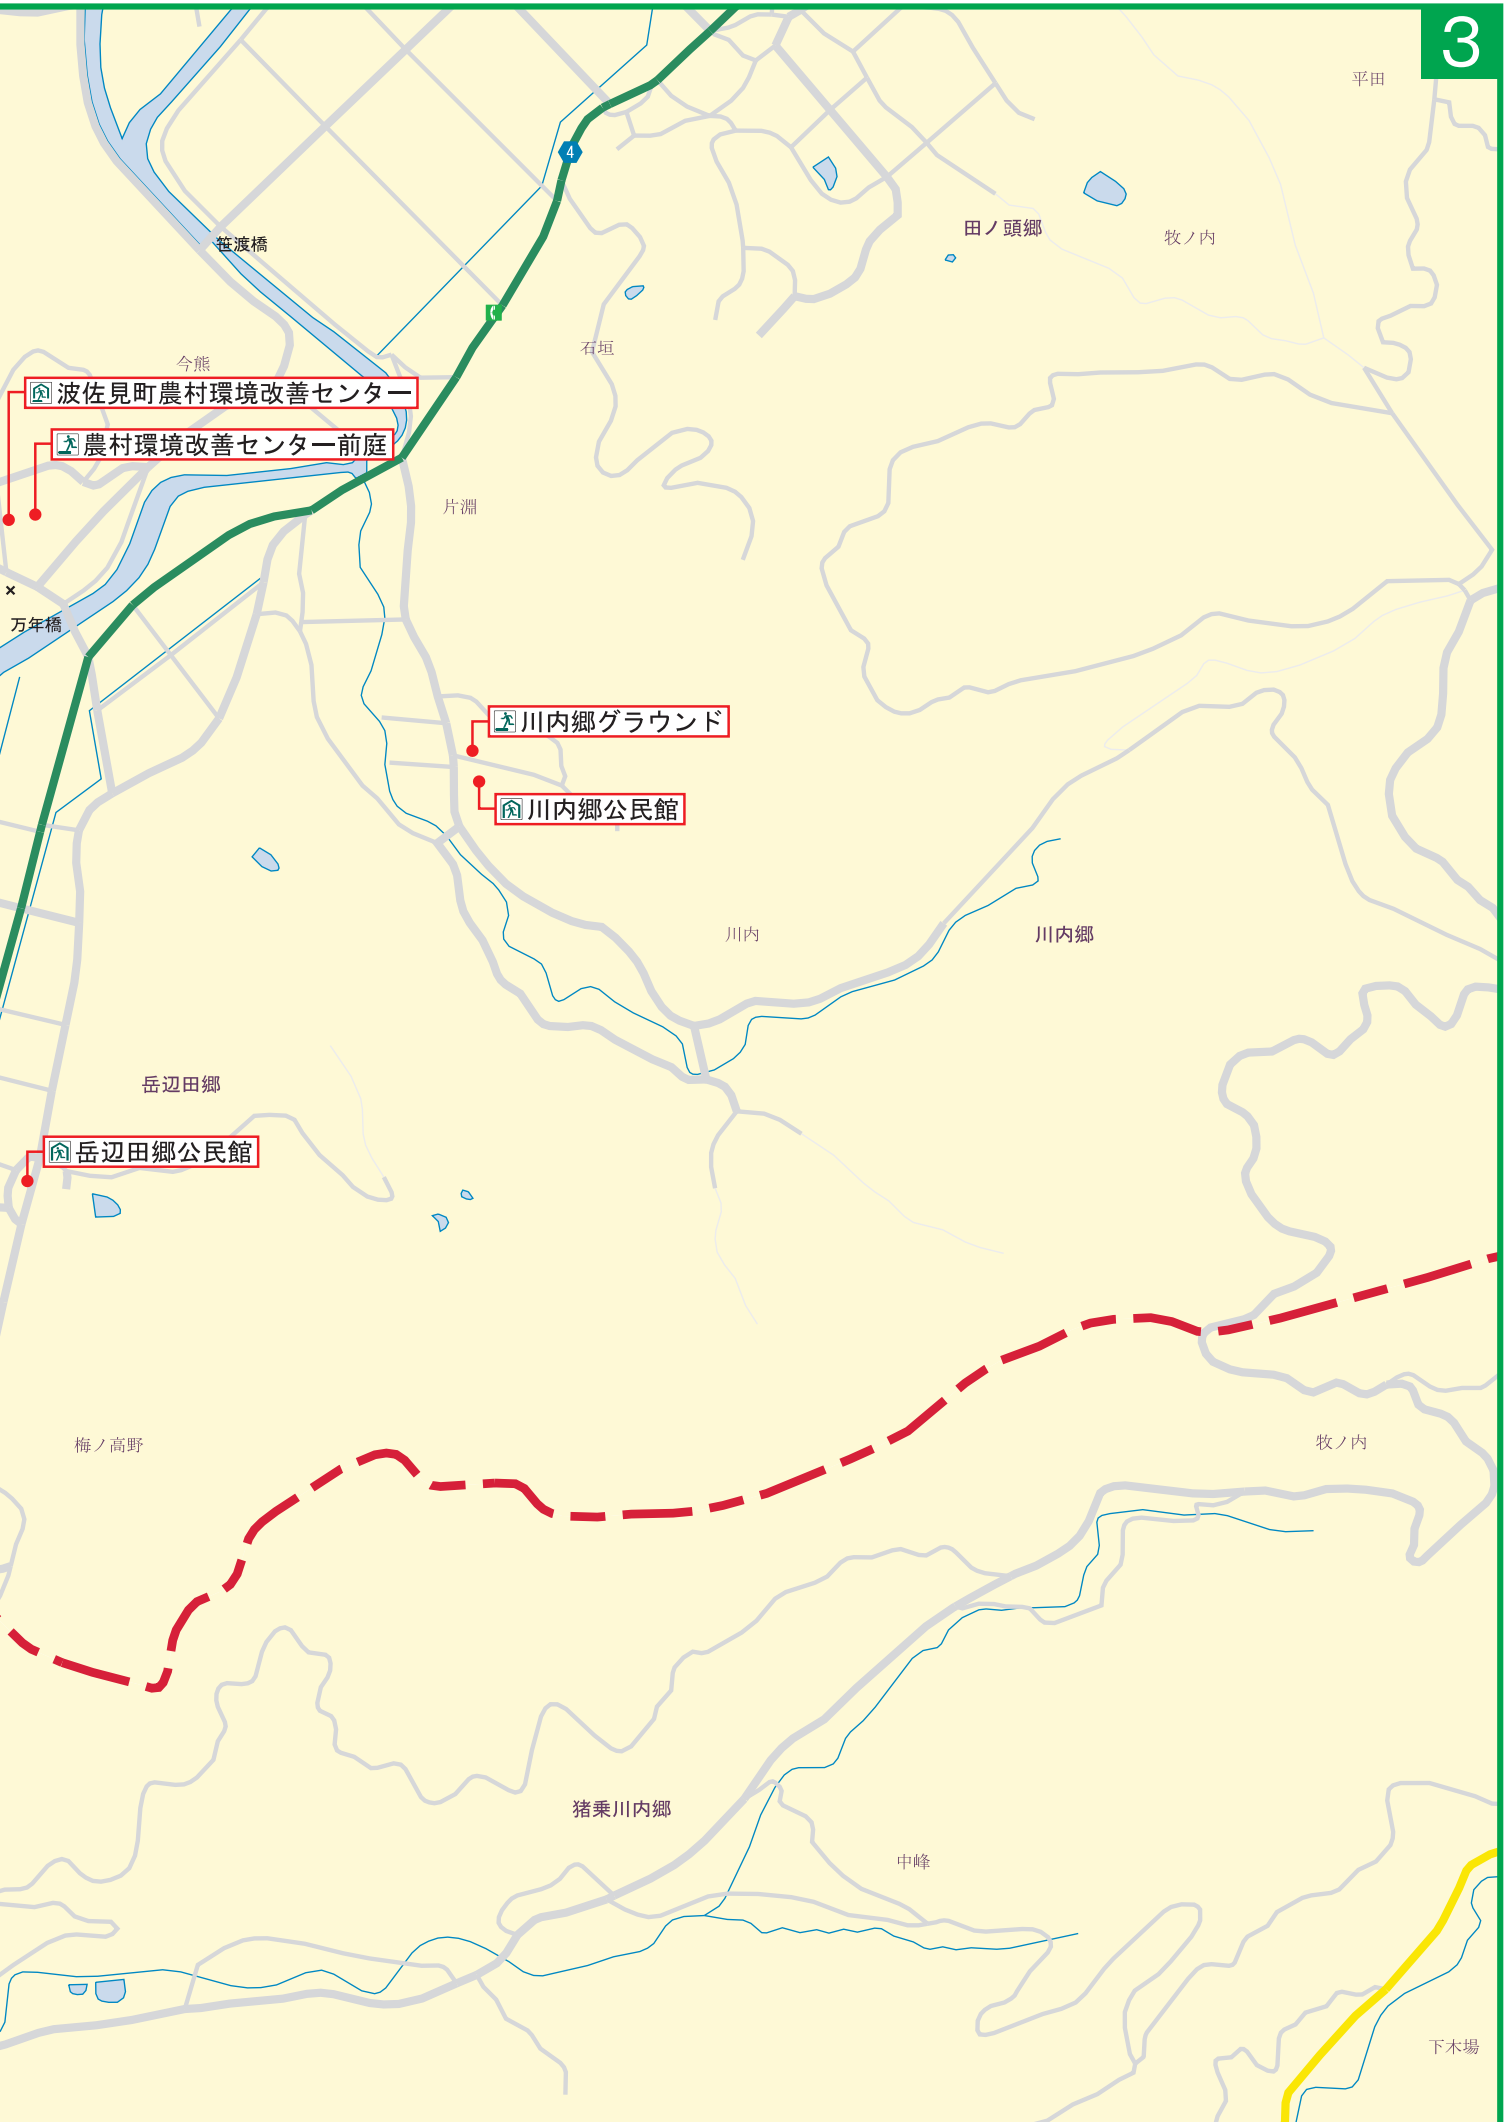

東彼杵郡(川棚町・波佐見町)防災

+

公衆電話マップ

村木郷グラウンド

村木郷公民館

皿山郷公民館

中央グラウンド

稗木場郷グラウンド

稗木場郷公民館

甲長野郷公民館

甲長野郷グラウンド

デイサービスセンターはさみ荘

特別養護老人ホームはさみ荘

0 320m
1:16,000

長野郷