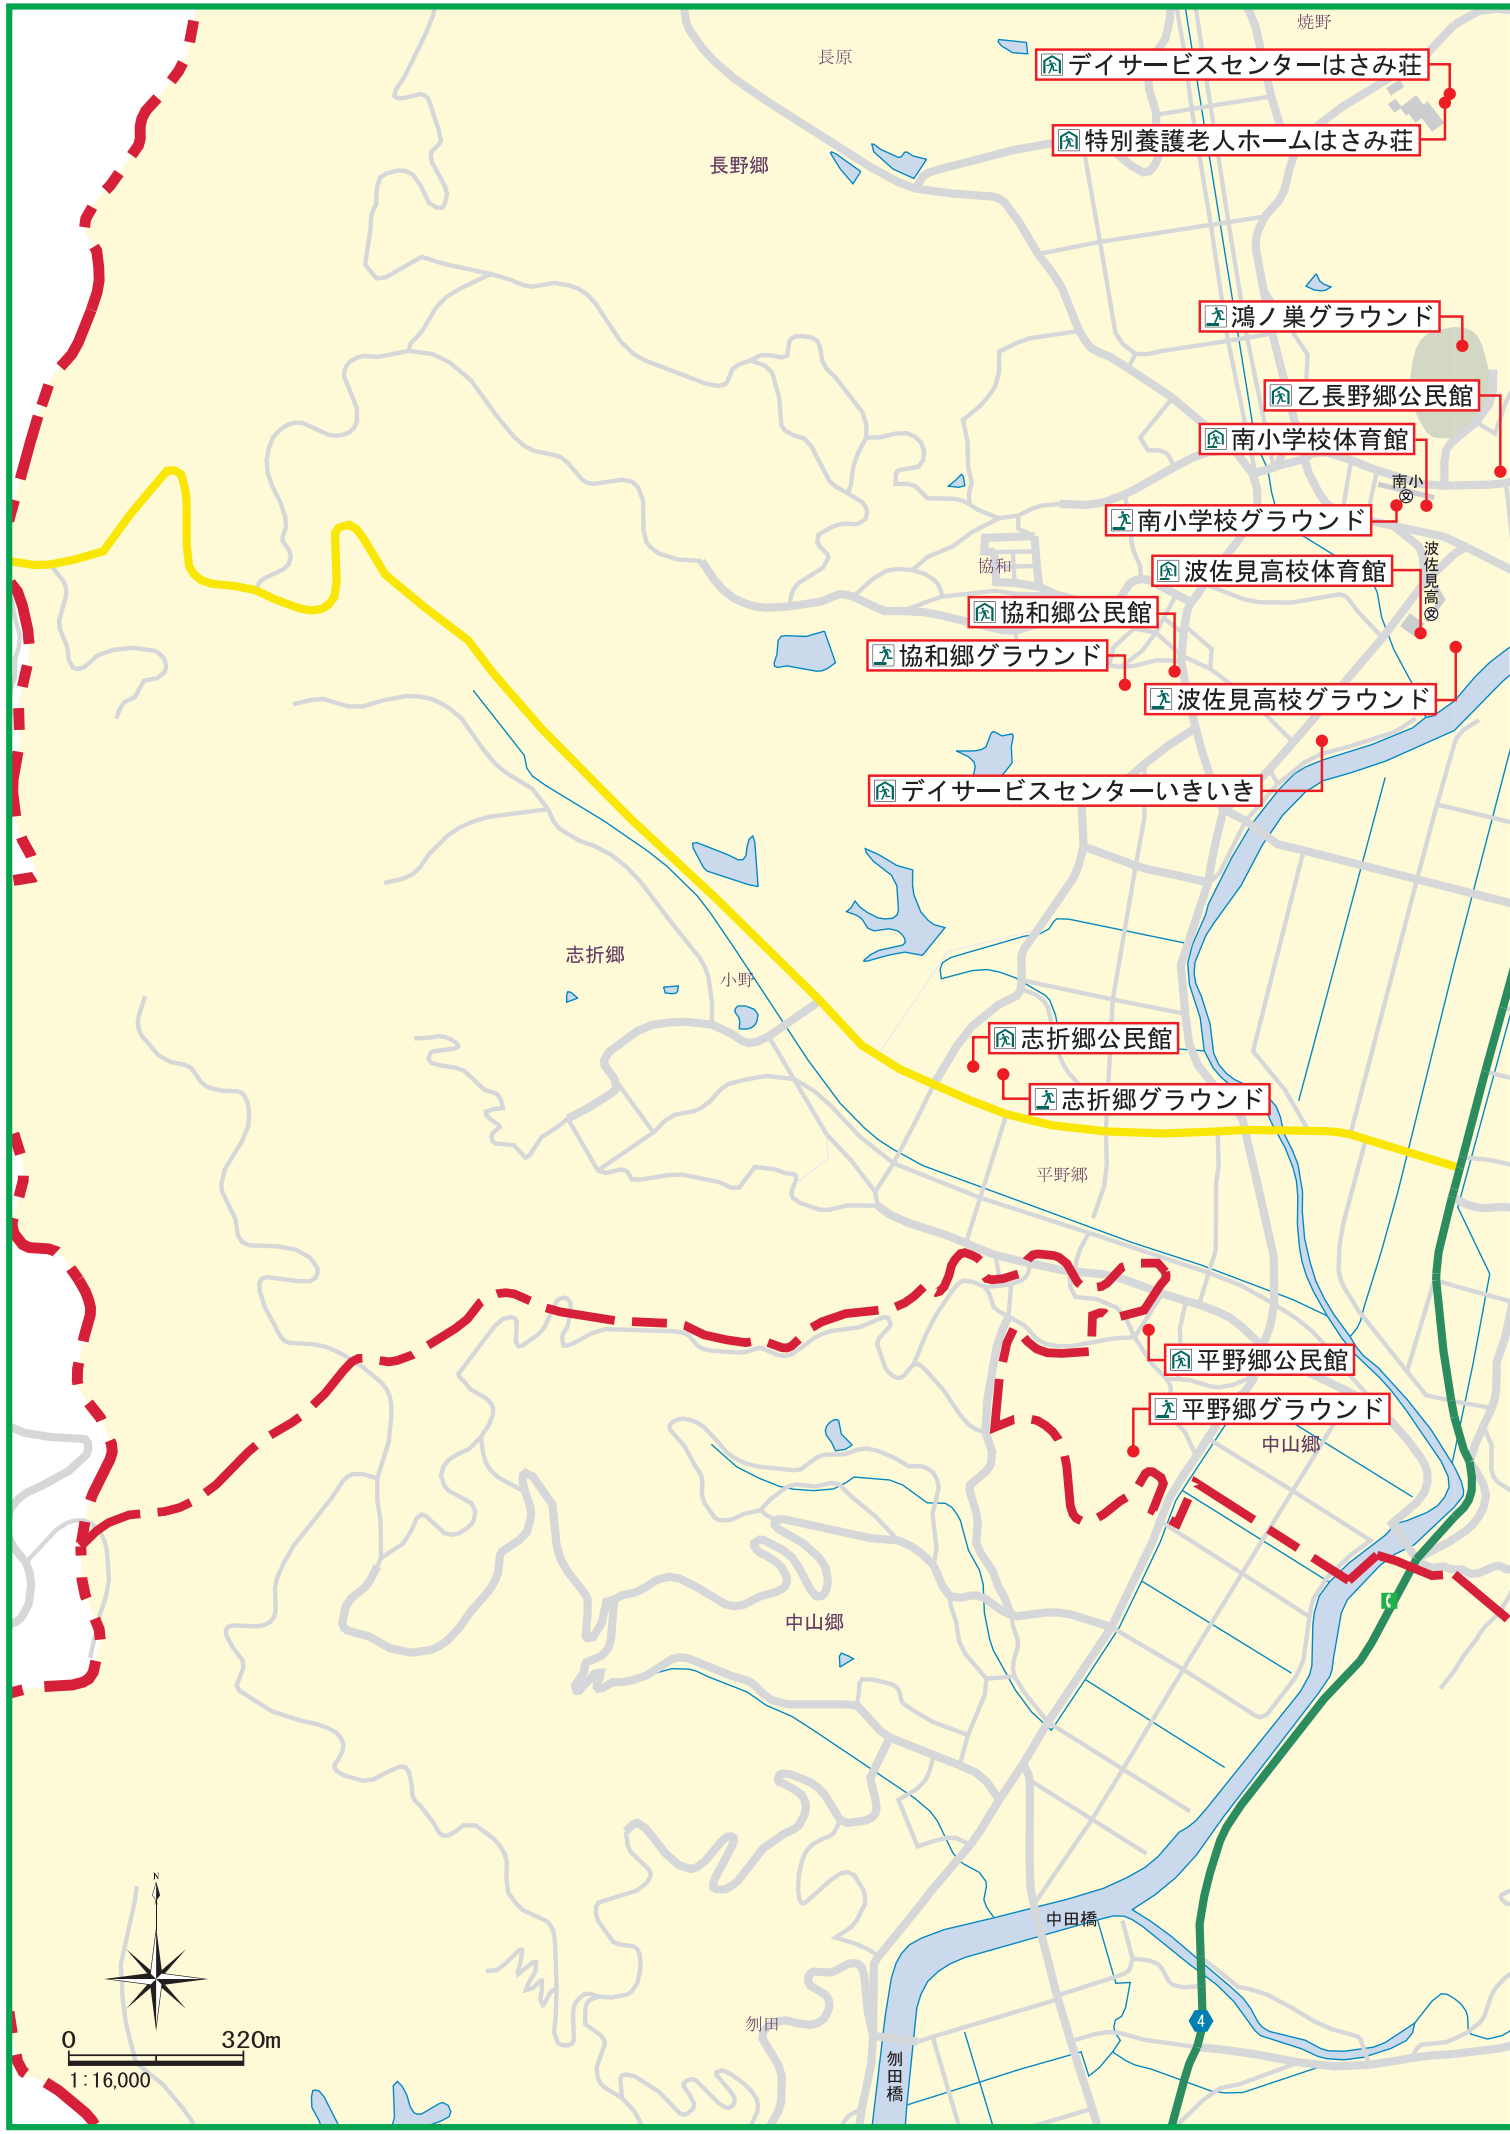

東彼杵郡(川棚町・波佐見町)防災

+

公衆電話マップ

村木郷グラウンド

村木郷公民館

皿山郷公民館

中央グラウンド

稗木場郷グラウンド

稗木場郷公民館

甲長野郷公民館

甲長野郷グラウンド

デイサービスセンターはさみ荘

特別養護老人ホームはさみ荘

0 320m
1:16,000

長野郷