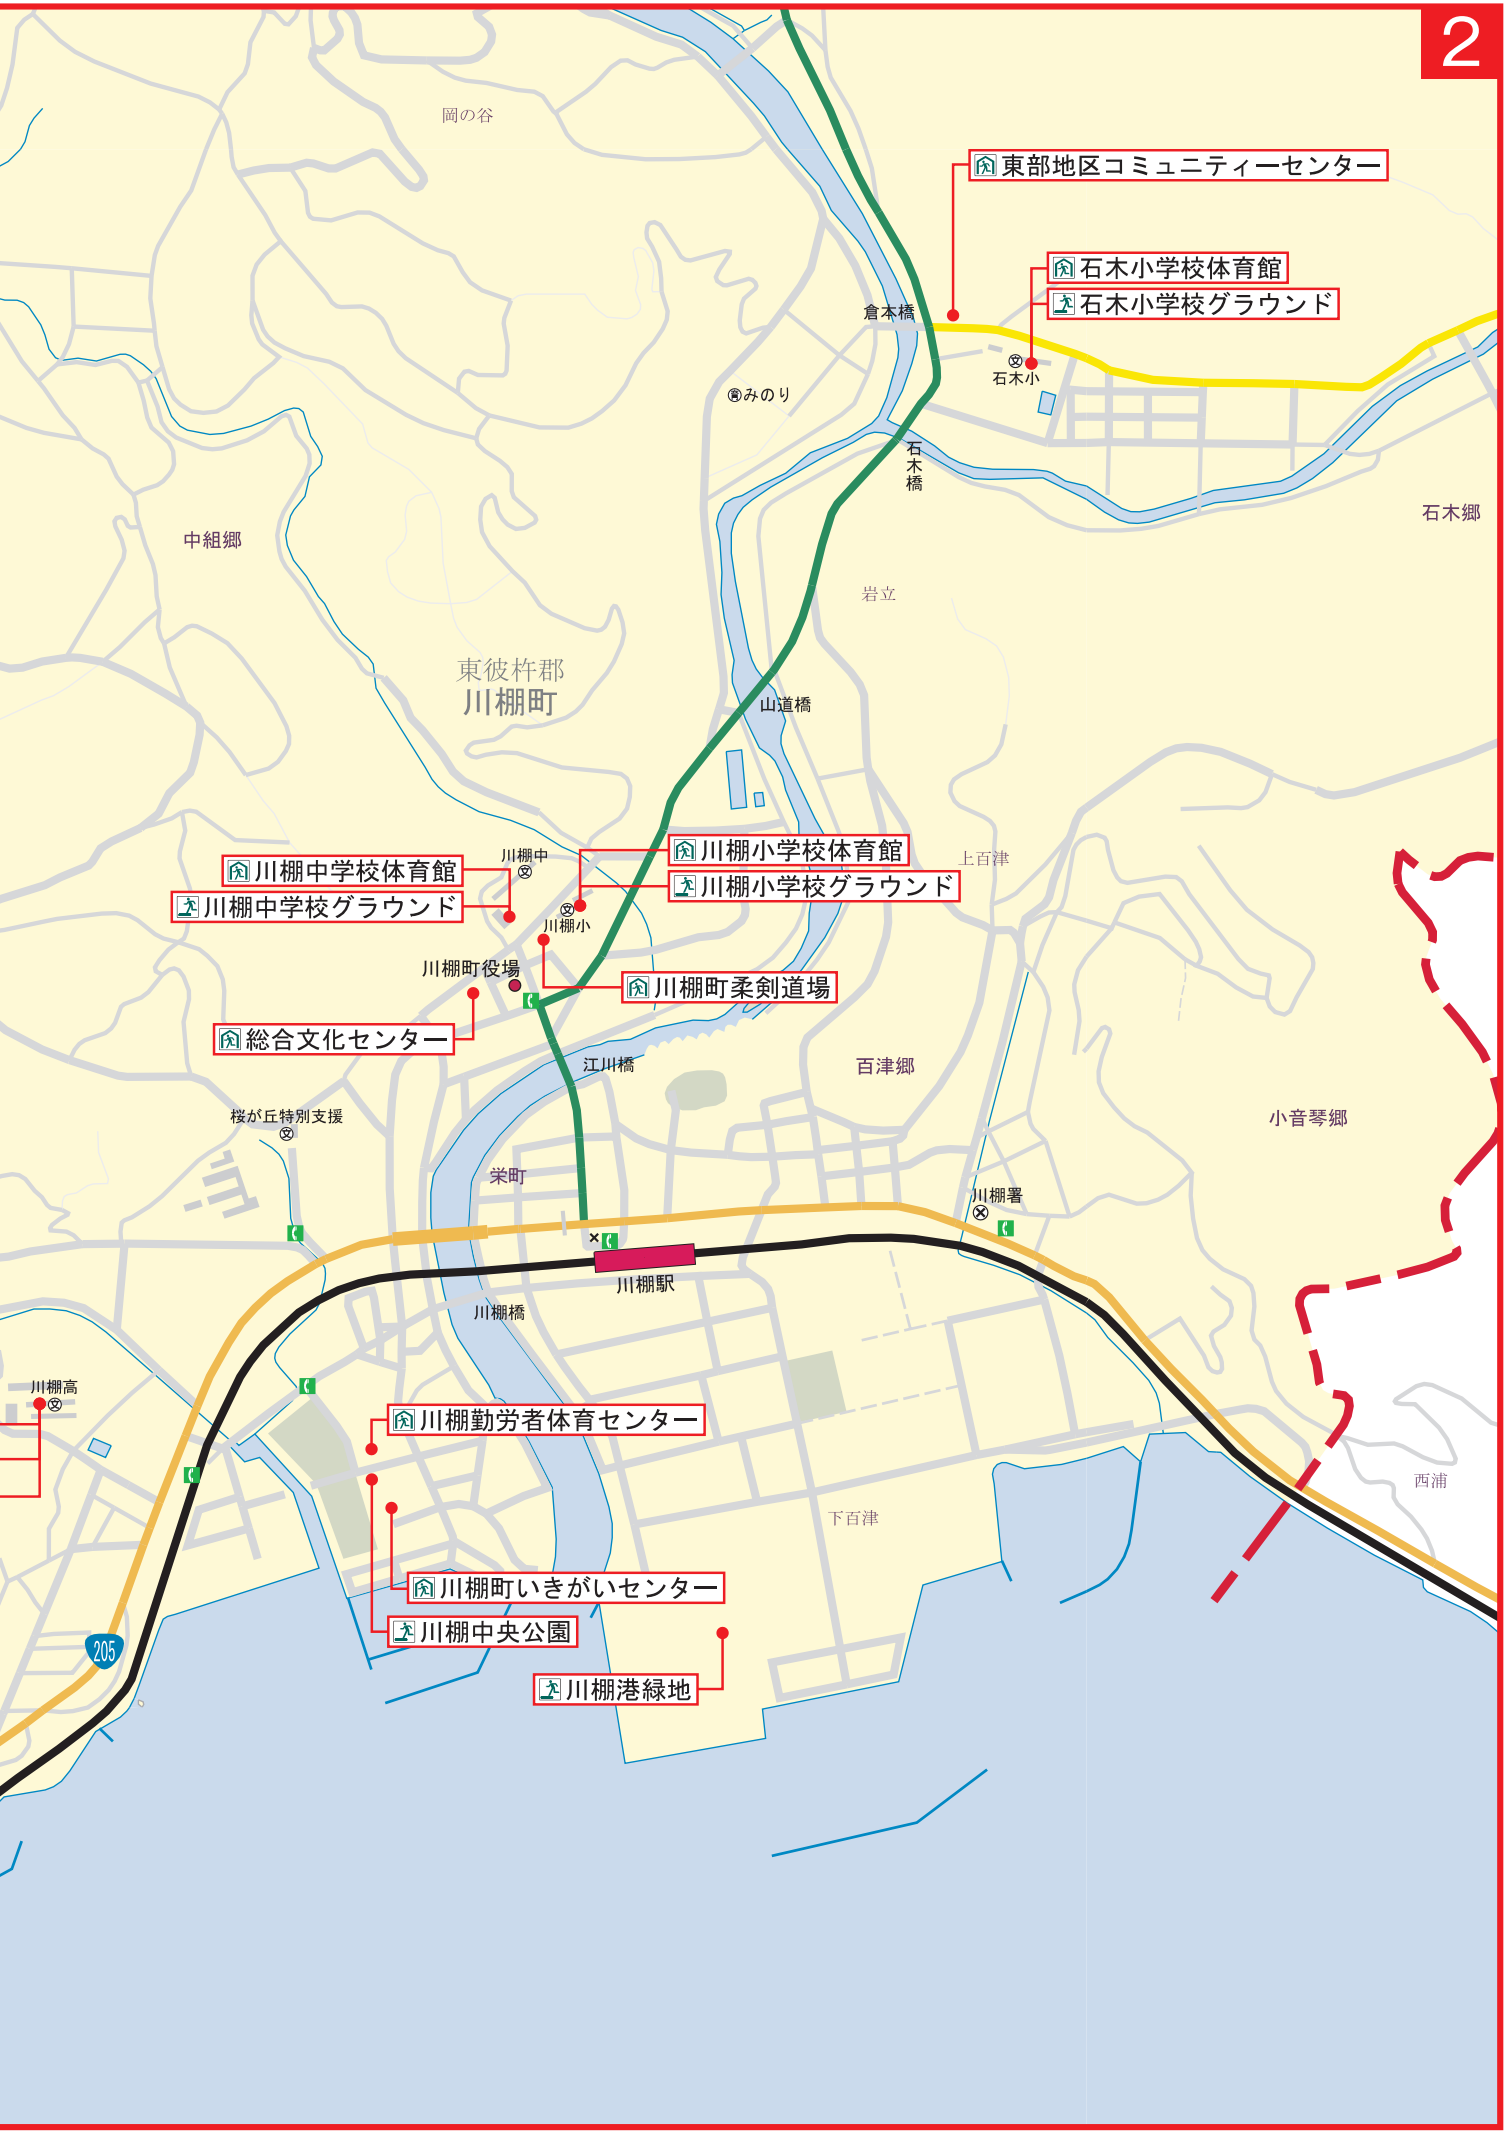

東彼杵郡(川棚町・波佐見町)防災

+

公衆電話マップ

村木郷グラウンド

村木郷公民館

皿山郷公民館

中央グラウンド

稗木場郷グラウンド

稗木場郷公民館

甲長野郷公民館

甲長野郷グラウンド

デイサービスセンターはさみ荘

特別養護老人ホームはさみ荘

0 320m
1:16,000

長野郷