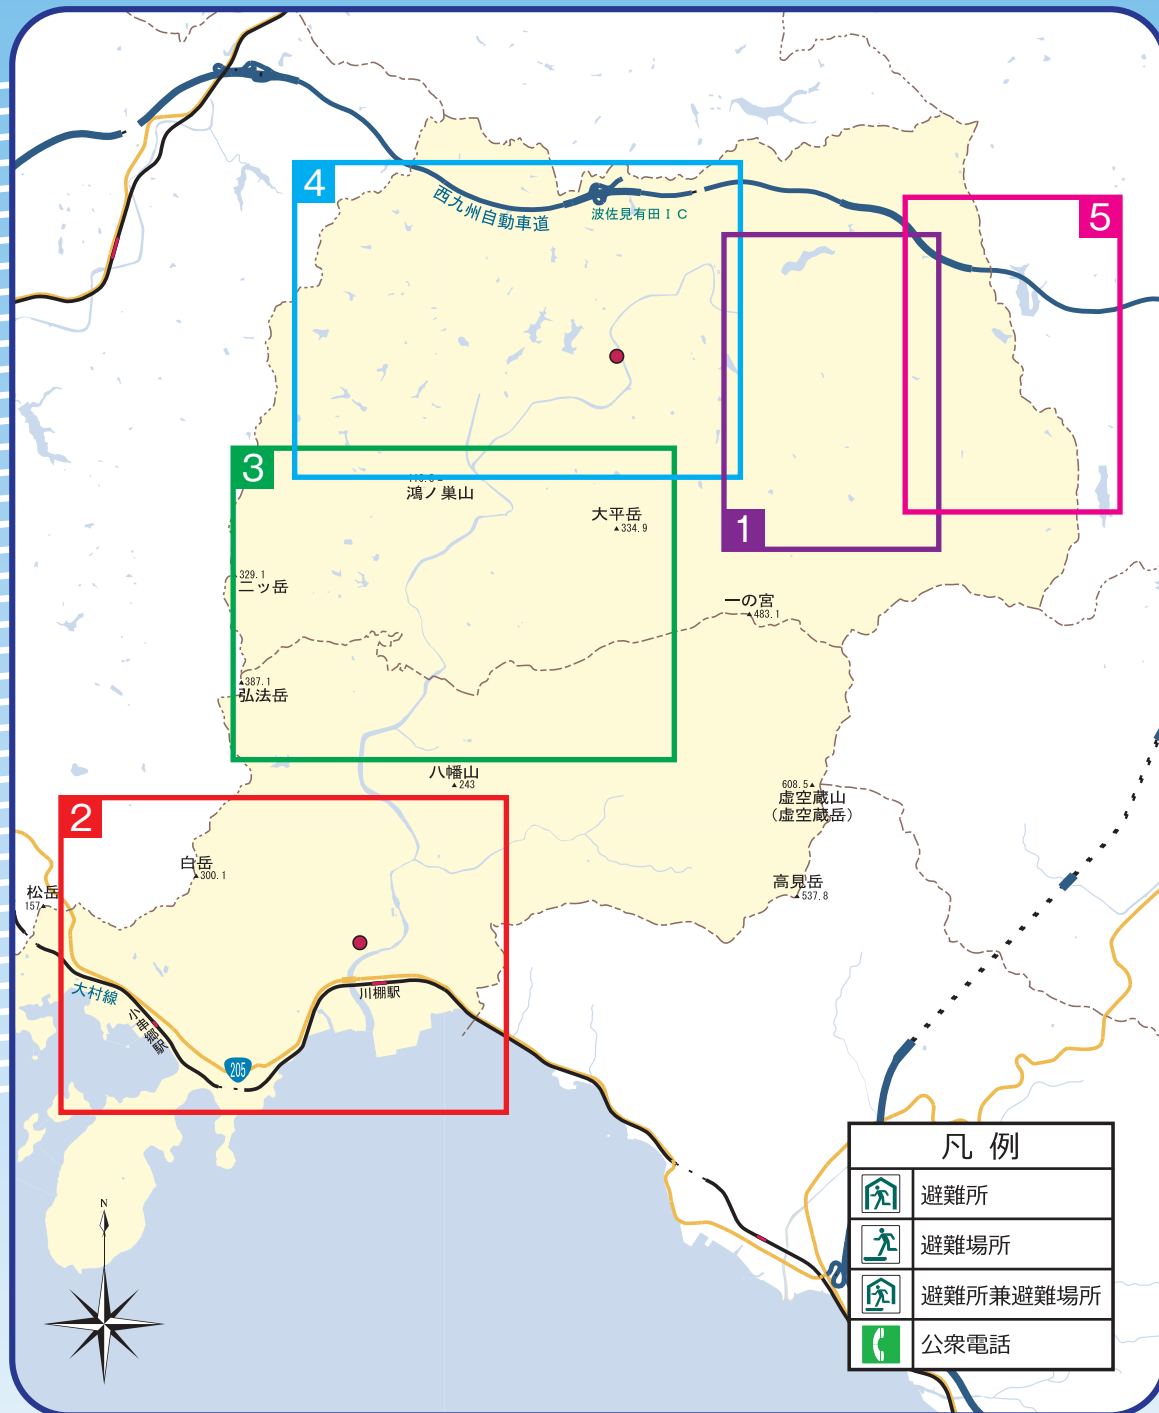

東彼杵郡(川棚町・波佐見町)防災

+

公衆電話マップ

村木郷グラウンド

村木郷公民館

皿山郷公民館

中央グラウンド

稗木場郷グラウンド

稗木場郷公民館

甲長野郷公民館

甲長野郷グラウンド

デイサービスセンターはさみ荘

特別養護老人ホームはさみ荘

0 320m
1:16,000

長野郷