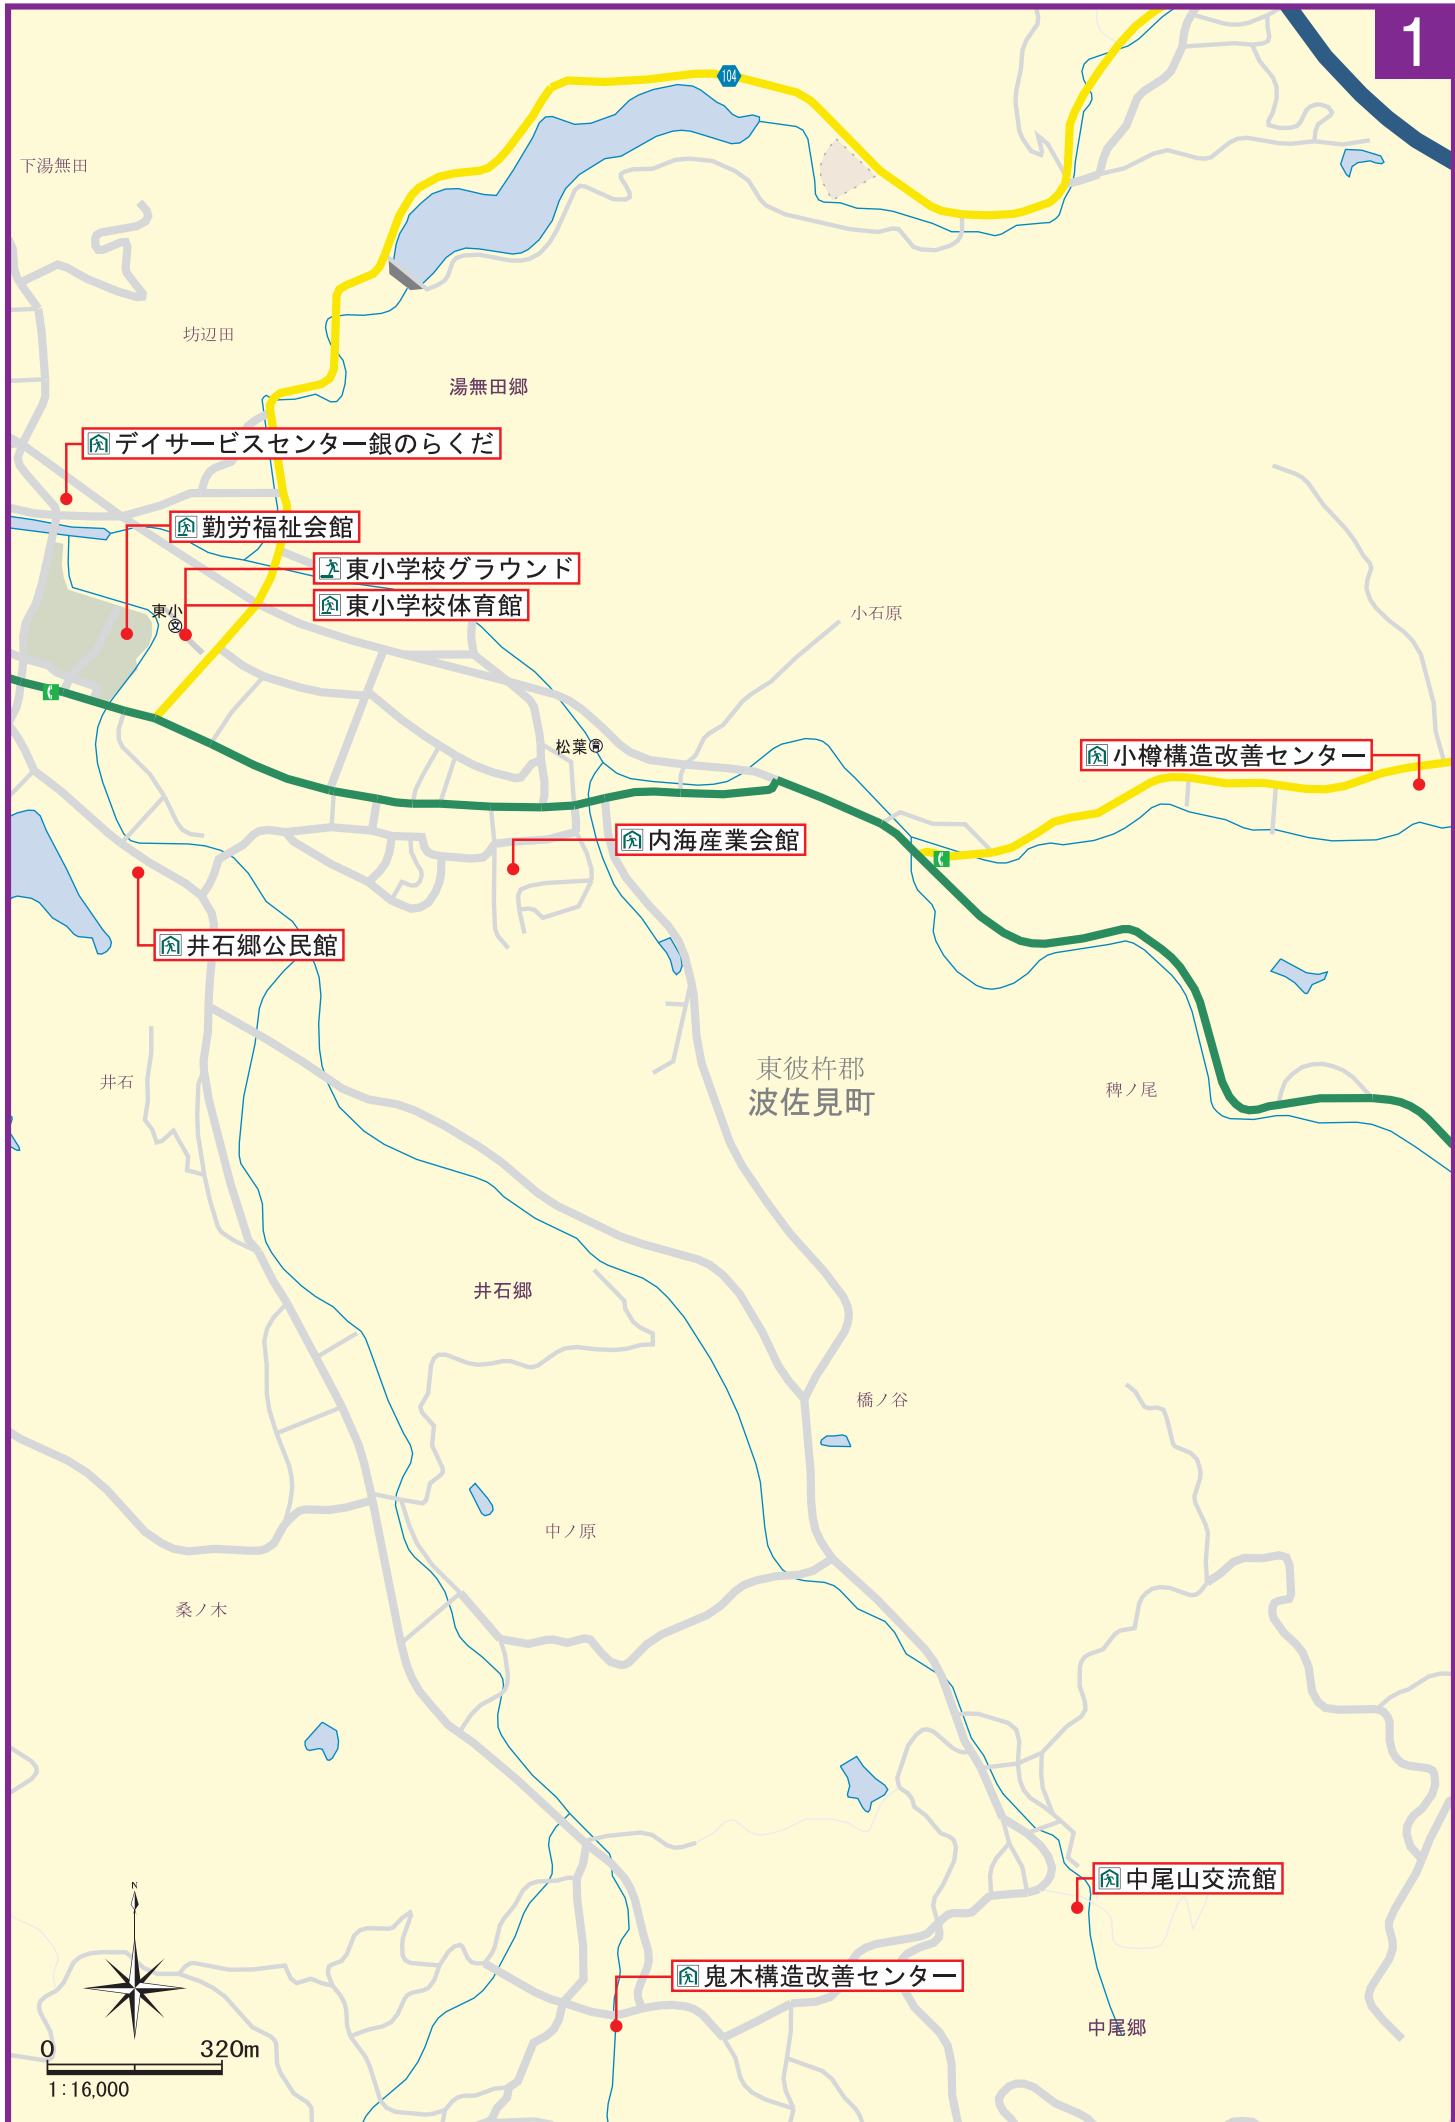

東彼杵郡(川棚町・波佐見町)防災

+

公衆電話マップ

村木郷グラウンド

村木郷公民館

皿山郷公民館

中央グラウンド

稗木場郷グラウンド

稗木場郷公民館

甲長野郷公民館

甲長野郷グラウンド

デイサービスセンターはさみ荘

特別養護老人ホームはさみ荘

0 320m
1:16,000

長野郷